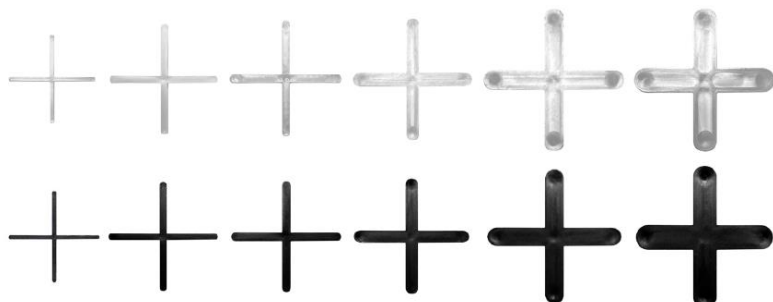

## Espátula Rejunte - PVC

**Espátula Rejunte – PVC** é utilizado para aplicação de rejunte de forma prática , precisa e sem prejudicar a cerâmica

Tamanhos

Único

## Espaçador Cruzeta