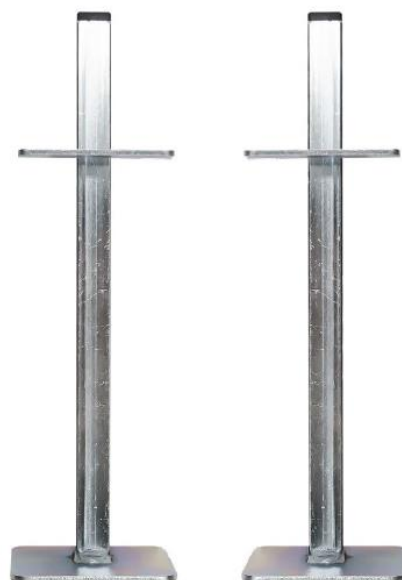

## Suporte de Régua

Tamanhos

30cm

50 cm

O **Suporte de Régua** é utilizado para marcar o nível onde deseja iniciar a colocação da cerâmica. Fácil regulagem, sem necessidade de parafuso para aperto.