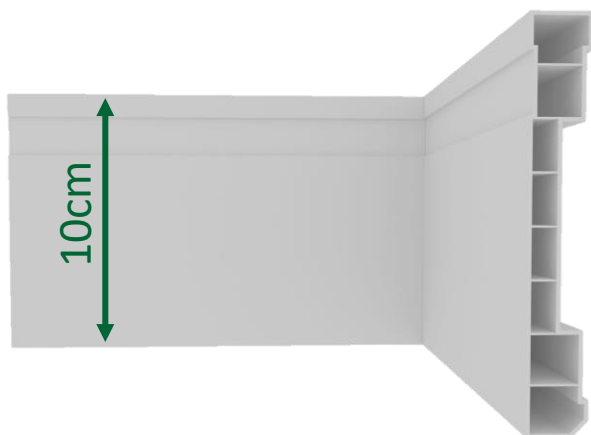

Tamanhos

10cm x 1,5cm

Os **rodapés de PVC** são indicados para instalações junto a pisos de madeira, cerâmica, acarpetados, vinílicos e locais úmidos. Sua instalação é rápida, prática e econômica, proporcionando um ambiente bonito e aconchegante.

Cores: branca, mogno e marfim