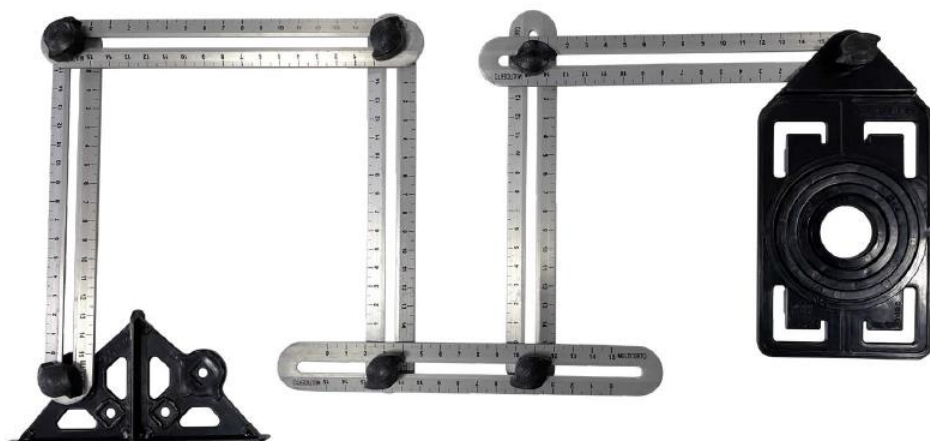

Gabarito Ajustável Alumínio

Auxilia no recorte da cerâmica para áreas com conexão de encanamento. Ajuste seu Gabarito de acordo com o furo a ser transferido para a cerâmica. Em seguida pressione bem todos os manípulos para manter a marcação correta.

Perfeição e acabamento em menos tempo.